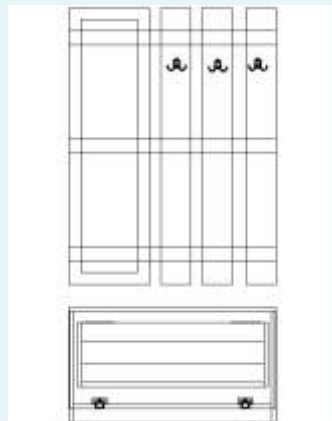

Hala productie Galati
Str 1 Decembrie 1918
Tel/fax0236 311379
Mobil 0743 540480

Cuiere

CUIER CU PANTOFAR SI OGLINDA

Cuier format din 2 module

Cuierul se fixeaza in perete prin dibluri