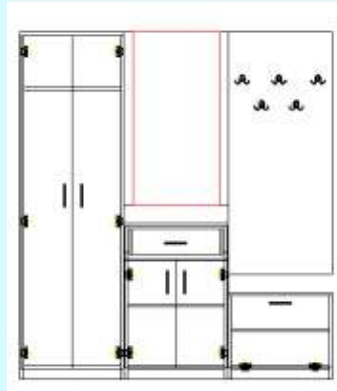

Cuiere

Hala productie Galati
Str 1 Decembrie 1918
Tel/fax0236 311379
Mobil 0743 540480

CUIER CU OGLINDA

Cuier format din 5 module

Placa cu agatatori si oglinda
se fixeaza in perete prin dibluri