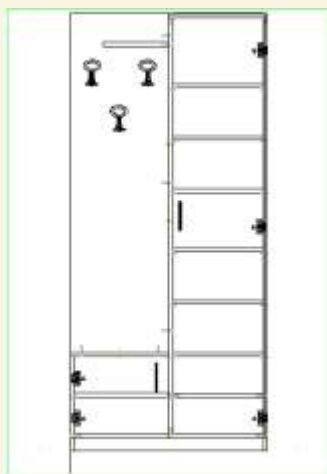

CUIER CU PANTOFAR SI OGLINDA SI SERTAR

Cuier format din 3 module
are oglinda

Cuierul si oglinda
se fixeaza in perete prin dibluri

CUIER APLICAT SI PANTOFAR

Cuier format din 2 module
are oglinda

Cuierul si oglinda
se fixeaza in perete prin dibluri

Cuiere

Hala productie Galati
Str 1 Decembrie 1918
Tel/fax 0236 311379
Mobil 0743 540480

CUIER CU PANTOFAR SI OGLINDA

Cuier format din 2 module

Cuierul aplicat
se fixeaza in perete prin dibluri

CUIER CU PANTOFAR SI SOLDAT
ARE OGLINDA

Cuier format dintr un singur modul

Cuiere

Hala productie Galati
Str 1 Decembrie 1918
Tel/fax0236 311379
Mobil 0743 540480

CUIER CU OGLINDA

Cuier format din 5 module

Placa cu agatatori si oglinda
se fixeaza in perete prin dibluri