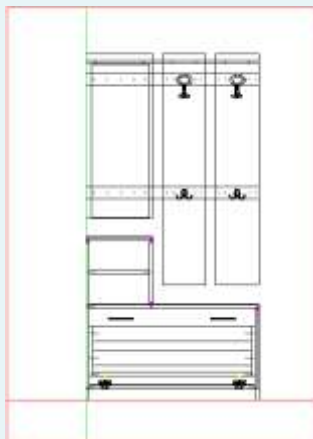

CUIER CU PANTOFAR SI OGLINDA SI SERTAR

Cuier format din 3 module
are oglinda

Cuierul si oglinda
se fixeaza in perete prin dibluri

CUIER APLICAT SI PANTOFAR

Cuier format din 2 module
are oglinda

Cuierul si oglinda
se fixeaza in perete prin dibluri

Cuiere

Hala productie Galati
Str 1 Decembrie 1918
Tel/fax 0236 311379
Mobil 0743 540480

CUIER CU PANTOFAR SI OGLINDA

Cuier format din 2 module

Cuierul aplicat
se fixeaza in perete prin dibluri

CUIER CU PANTOFAR SI SOLDAT
ARE OGLINDA

Cuier format dintr un singur modul

Cuiere

Hala productie Galati
Str 1 Decembrie 1918
Tel/fax0236 311379
Mobil 0743 540480

CUIER CU OGLINDA

Cuier format din 5 module

Placa cu agatatori si oglinda
se fixeaza in perete prin dibluri