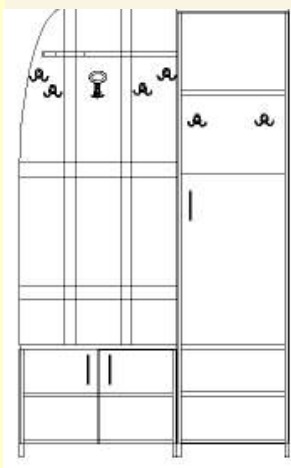

CUIER CU CU USI CULISANTE SI OGLINDA

Spatiu pentru agatatori pe mijloc
Sistem culisant aluminiu
Suport umerase stinga-dreapta

Hala productie Galati
Str 1 Decembrie 1918
Tel/fax0236 311379
Mobil 0743 540480

Cuiere

CUIER CU PANTOFAR SI OGLINDA

Cuier format din 2 module

Cuierul se fixeaza in perete prin dibluri

CUIER CU PANTOFAR SI SOLDAT

Cuier format dintr-un singur modul

Soldatul are suport umeras

Cuiere