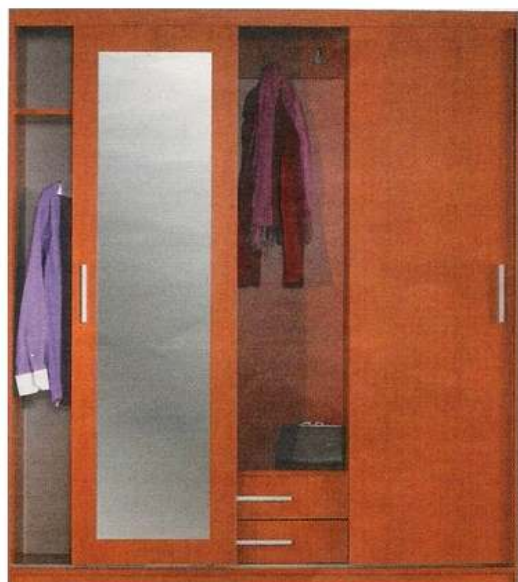

CUIER CU CU USI CULISANTE SI OGLINDA

Spatiu pentru agatatori pe mijloc
Sistem culisant aluminiu
Suport umerase stinga-dreapta