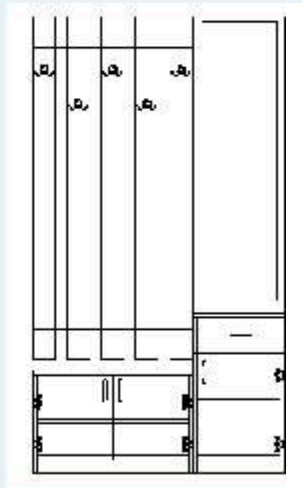

CUIERE

Hala productie Galati
Str 1 Decembrie 1918
Tel/fax 0236 311379
Mobil 0743 540480

DESIGN

DESIGN

DESIGN

FII PROPRIUL TAU DESIGNER

Cuiere

Hala productie Galati
Str 1 Decembrie 1918
Tel/fax 0236 311379
Mobil 0743 540480
Tel 0236 473040

CUIER CU PANTOFAR SI OGLINDA SI SERTAR

Cuier format din 3 module
are oglinda

Cuierul si oglinda
se fixeaza in perete prin dibluri

CUIER APLICAT SI PANTOFAR

Cuier format din 2 module
are oglinda

Cuierul si oglinda
se fixeaza in perete prin dibluri