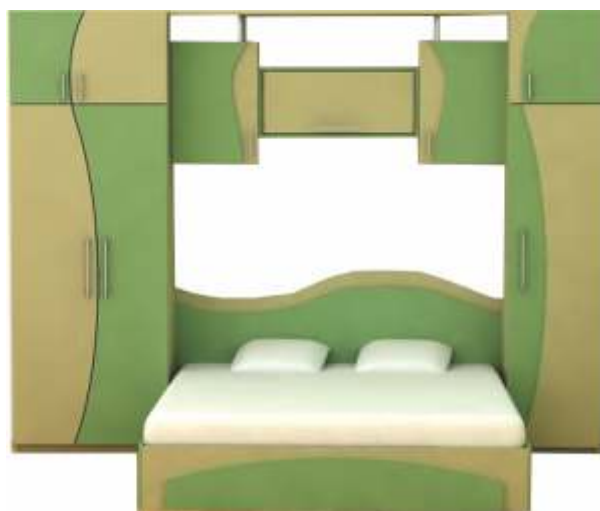

SCHELET METALIC DIN PROFIL PATRAT 20 mm

RANJA

ELEGANT

Magazin in Galati
Str Traian nr 57
Piata Centrala
Tel 0236 473040

**LA COMANDA PE CULORILE,
DIMENSIUNILE DORITE
SALTEA RELAXA**

SCHELET METALIC DIN PROFIL PATRAT 20 mm

www.ranja.xhost.ro

**LA COMANDA PE CULORILE,
DIMENSIUNILE DORITE
SALTEA RELAXA**

SCHELET METALIC DIN PROFIL PATRAT 20 mm

DORMITOR CU APLICATIE

**LA COMANDA PE CULORILE,
DIMENSIUNILE DORITE
SALTEA RELAXA**