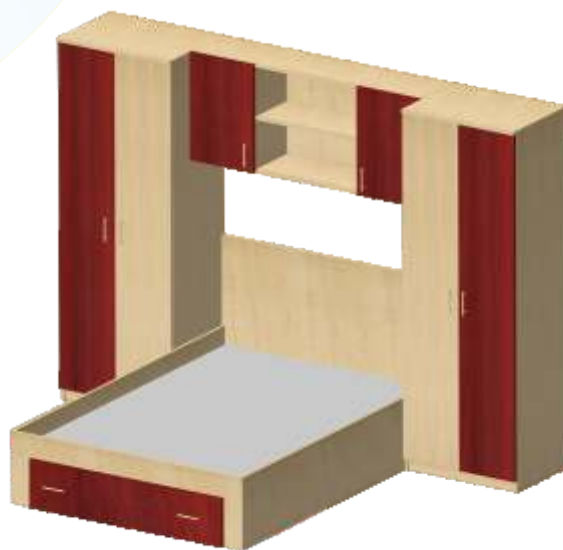

RANJA

Dormitoare tinereț

Magazin in Galati
Str Traian nr 57
Piata Centrala
Tel 0236 473040

RANJA

**LA COMANDA PE CULORILE,
DIMENSIUNILE DORITE
SALTEA RELAXA**

SCHELET METALIC DIN PROFIL PATRAT 20 mm

**LA COMANDA PE CULORILE,
DIMENSIUNILE DORITE
SALTEA RELAXA**

SCHELET METALIC DIN PROFIL PATRAT 20 mm

**LA COMANDA PE CULORILE,
DIMENSIUNILE DORITE
SALTEA RELAXA**

SCHELET METALIC DIN PROFIL PATRAT 20 mm

**LA COMANDA PE CULORILE,
DIMENSIUNILE DORITE
SALTEA RELAXA**

SCHELET METALIC DIN PROFIL PATRAT 20 mm

RANJA

ELEGANT

Magazin in Galati
Str Traian nr 57
Piata Centrala
Tel 0236 473040

**LA COMANDA PE CULORILE,
DIMENSIUNILE DORITE
SALTEA RELAXA**

SCHELET METALIC DIN PROFIL PATRAT 20 mm