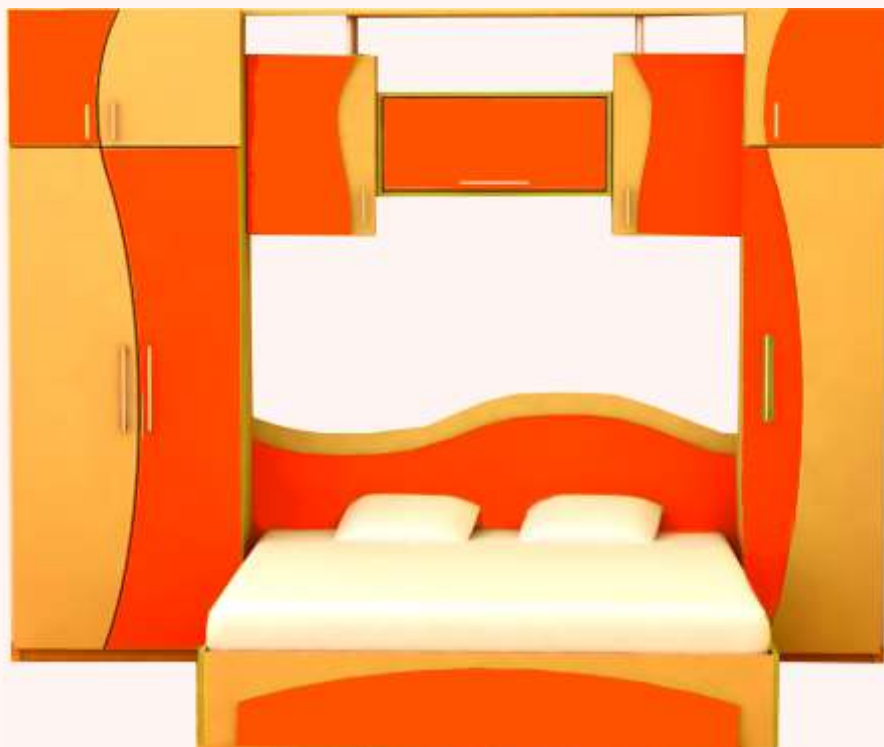

SCHELET METALIC DIN PROFIL PATRAT 20 mm

RANJA

ELEGANT

Magazin in Galati
Str Traian nr 57
Piata Centrala
Tel 0236 473040

**LA COMANDA PE CULORILE,
DIMENSIUNILE DORITE
SALTEA RELAXA**

SCHELET METALIC DIN PROFIL PATRAT 20 mm

www.ranja.xhost.ro

**LA COMANDA PE CULORILE,
DIMENSIUNILE DORITE
SALTEA RELAXA**

SCHELET METALIC DIN PROFIL PATRAT 20 mm

DORMITOR CU APLICATIE

**LA COMANDA PE CULORILE,
DIMENSIUNILE DORITE
SALTEA RELAXA**