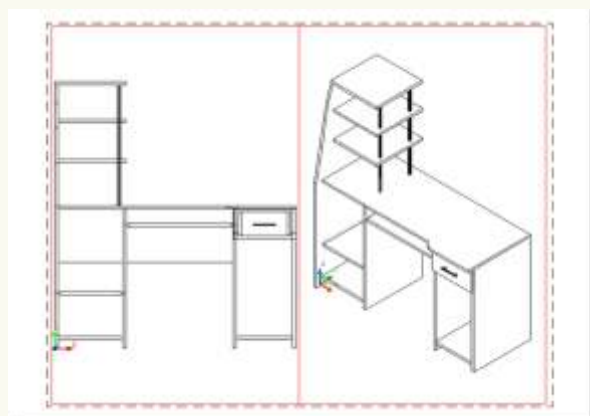

Lungime 1.30 m
Latime 0.60 m
Inaltime 0.80 m corp
inaltime totala 1.5 m

Lungime 1.80 m
Latime 0.60 m
Inaltime 0.8 m corp
inaltime totala 1.6 m

www.ranja.xhost.ro

B I R O U R I

Hala productie Galati
Str 1 Decembrie 1918
Tel/fax 0236 311379
Mobil 0743 540480

Lungime 1.30 m
Latime 1.30 m
Inaltime 0.80 m

www.ranja.xhost.ro

BIROURI

Lungime 1.35 m
Latime 0.55 m
Inaltime totala 1.5 m

Lungime 1.20 m
Latime 0.60 m
Inaltime 0.77 m

www.ranja.xhost.ro

Lungime 1.30 m x 1,3
Latime 0.55 m
Inaltime 0.77 m