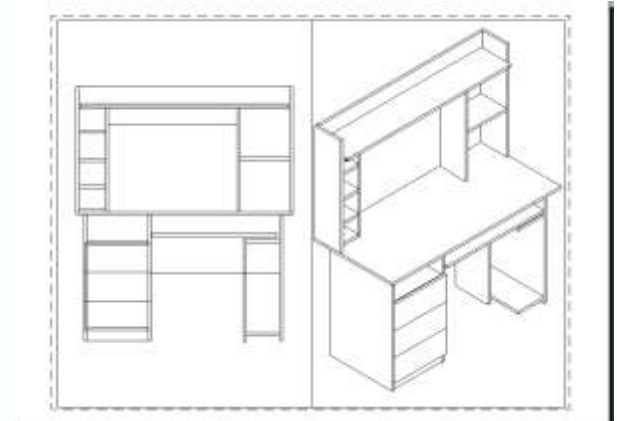

TREK

Lungime 1.30 m
Latime 0.55 m
Inaltime 0.77 m

SAMU

Lungime 1.20 m
Latime 0.60 m
Inaltime 0.77 m

www.ranja.xhost.ro

B I R O U R I

Hala productie Galati
Str 1 Decembrie 1918
Tel/fax 0236 311379
Mobil 0743 540480

Lungime 1.30 m
Latime 0.60 m
Inaltime 0.80 m corp
inaltime totala 1.5 m

Lungime 1.80 m
Latime 0.60 m
Inaltime 0.8 m corp
inaltime totala 1.6 m

www.ranja.xhost.ro

B I R O U R I

Hala productie Galati
Str 1 Decembrie 1918
Tel/fax 0236 311379
Mobil 0743 540480

Lungime 1.30 m
Latime 1.30 m
Inaltime 0.80 m

www.ranja.xhost.ro

BIROURI

Lungime 1.35 m
Latime 0.55 m
Inaltime totala 1.5 m

Lungime 1.20 m
Latime 0.60 m
Inaltime 0.77 m

www.ranja.xhost.ro

Lungime 1.30 m x 1,3
Latime 0.55 m
Inaltime 0.77 m