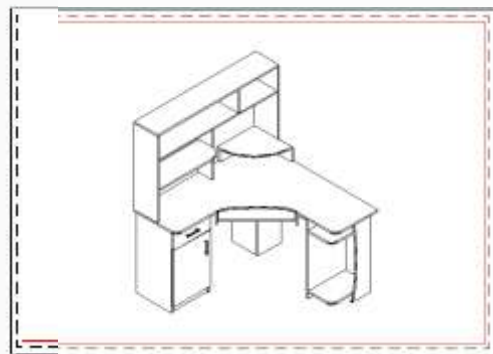

Lungime 1.30 m
Latime 0.60 m
Inaltime 0.80 m corp
inaltime totala 1.5 m

Lungime 1.80 m
Latime 0.60 m
Inaltime 0.8 m corp
inaltime totala 1.6 m

www.ranja.xhost.ro

B I R O U R I

Hala productie Galati
Str 1 Decembrie 1918
Tel/fax 0236 311379
Mobil 0743 540480

Lungime 1.30 m
Latime 1.30 m
Inaltime 0.80 m

www.ranja.xhost.ro

BIROURI

Lungime 1.35 m
Latime 0.55 m
Inaltime totala 1.5 m

Lungime 1.20 m
Latime 0.60 m
Inaltime 0.77 m

www.ranja.xhost.ro

Lungime 1.30 m x 1,3
Latime 0.55 m
Inaltime 0.77 m