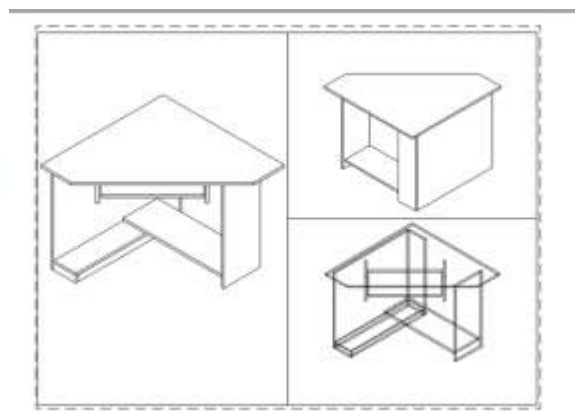

TREK

Lungime 1.30 m
Latime 0.55 m
Inaltime 0.77 m

SAMU

Lungime 1.20 m
Latime 0.60 m
Inaltime 0.77 m

www.ranja.xhost.ro

B I R O U R I

Hala productie Galati
Str 1 Decembrie 1918
Tel/fax 0236 311379
Mobil 0743 540480

Lungime 1.30 m
Latime 0.60 m
Inaltime 0.80 m corp
inaltime totala 1.5 m

Lungime 1.80 m
Latime 0.60 m
Inaltime 0.8 m corp
inaltime totala 1.6 m

www.ranja.xhost.ro

B I R O U R I

Hala productie Galati
Str 1 Decembrie 1918
Tel/fax 0236 311379
Mobil 0743 540480

Lungime 1.30 m
Latime 1.30 m
Inaltime 0.80 m

www.ranja.xhost.ro

BIROURI

Lungime 1.35 m
Latime 0.55 m
Inaltime totala 1.5 m

Lungime 1.20 m
Latime 0.60 m
Inaltime 0.77 m

www.ranja.xhost.ro

Lungime 1.30 m x 1,3
Latime 0.55 m
Inaltime 0.77 m