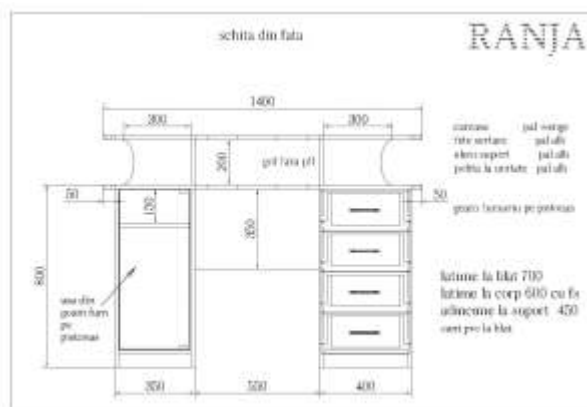

TREK

Lungime 1.30 m
Latime 0.55 m
Inaltime 0.77 m

SAMU

Lungime 1.20 m
Latime 0.60 m
Inaltime 0.77 m

www.ranja.xhost.ro

B I R O U R I

Hala productie Galati
Str 1 Decembrie 1918
Tel/fax 0236 311379
Mobil 0743 540480

Lungime 1.30 m
Latime 0.60 m
Inaltime 0.80 m corp
inaltime totala 1.5 m

Lungime 1.80 m
Latime 0.60 m
Inaltime 0.8 m corp
inaltime totala 1.6 m

www.ranja.xhost.ro

B I R O U R I

Hala productie Galati
Str 1 Decembrie 1918
Tel/fax 0236 311379
Mobil 0743 540480

Lungime 1.30 m
Latime 1.30 m
Inaltime 0.80 m

www.ranja.xhost.ro

BIROURI

Lungime 1.35 m
Latime 0.55 m
Inaltime totala 1.5 m

Lungime 1.20 m
Latime 0.60 m
Inaltime 0.77 m

www.ranja.xhost.ro

Lungime 1.30 m x 1,3
Latime 0.55 m
Inaltime 0.77 m