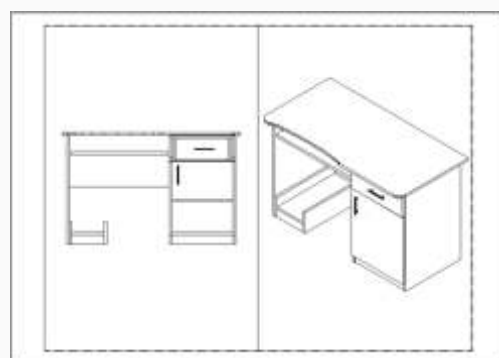

TREK

Lungime 1.30 m
Latime 0.55 m
Inaltime 0.77 m

SAMU

Lungime 1.20 m
Latime 0.60 m
Inaltime 0.77 m

www.ranja.xhost.ro

B I R O U R I

Hala productie Galati
Str 1 Decembrie 1918
Tel/fax 0236 311379
Mobil 0743 540480

Lungime 1.30 m
Latime 0.60 m
Inaltime 0.80 m corp
inaltime totala 1.5 m

Lungime 1.80 m
Latime 0.60 m
Inaltime 0.8 m corp
inaltime totala 1.6 m

www.ranja.xhost.ro

B I R O U R I

Hala productie Galati
Str 1 Decembrie 1918
Tel/fax 0236 311379
Mobil 0743 540480

Lungime 1.30 m
Latime 1.30 m
Inaltime 0.80 m

www.ranja.xhost.ro

BIROURI

Lungime 1.35 m
Latime 0.55 m
Inaltime totala 1.5 m

Lungime 1.20 m
Latime 0.60 m
Inaltime 0.77 m

www.ranja.xhost.ro

Lungime 1.30 m x 1,3
Latime 0.55 m
Inaltime 0.77 m