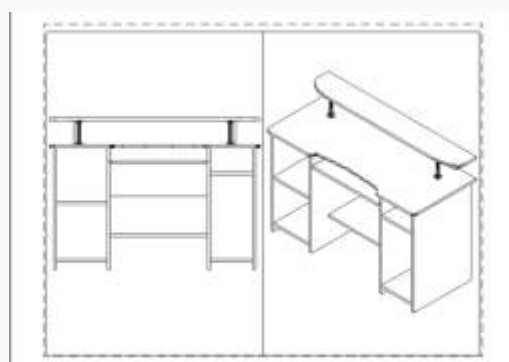

TREK

Lungime 1.30 m
Latime 0.55 m
Inaltime 0.77 m

SAMU

Lungime 1.20 m
Latime 0.60 m
Inaltime 0.77 m

www.ranja.xhost.ro

B I R O U R I

Hala productie Galati
Str 1 Decembrie 1918
Tel/fax 0236 311379
Mobil 0743 540480

Lungime 1.30 m
Latime 0.60 m
Inaltime 0.80 m corp
inaltime totala 1.5 m

Lungime 1.80 m
Latime 0.60 m
Inaltime 0.8 m corp
inaltime totala 1.6 m

www.ranja.xhost.ro

B I R O U R I

Hala productie Galati
Str 1 Decembrie 1918
Tel/fax 0236 311379
Mobil 0743 540480

Lungime 1.30 m
Latime 1.30 m
Inaltime 0.80 m

www.ranja.xhost.ro

BIROURI

Lungime 1.35 m
Latime 0.55 m
Inaltime totala 1.5 m

Lungime 1.20 m
Latime 0.60 m
Inaltime 0.77 m

www.ranja.xhost.ro

Lungime 1.30 m x 1,3
Latime 0.55 m
Inaltime 0.77 m